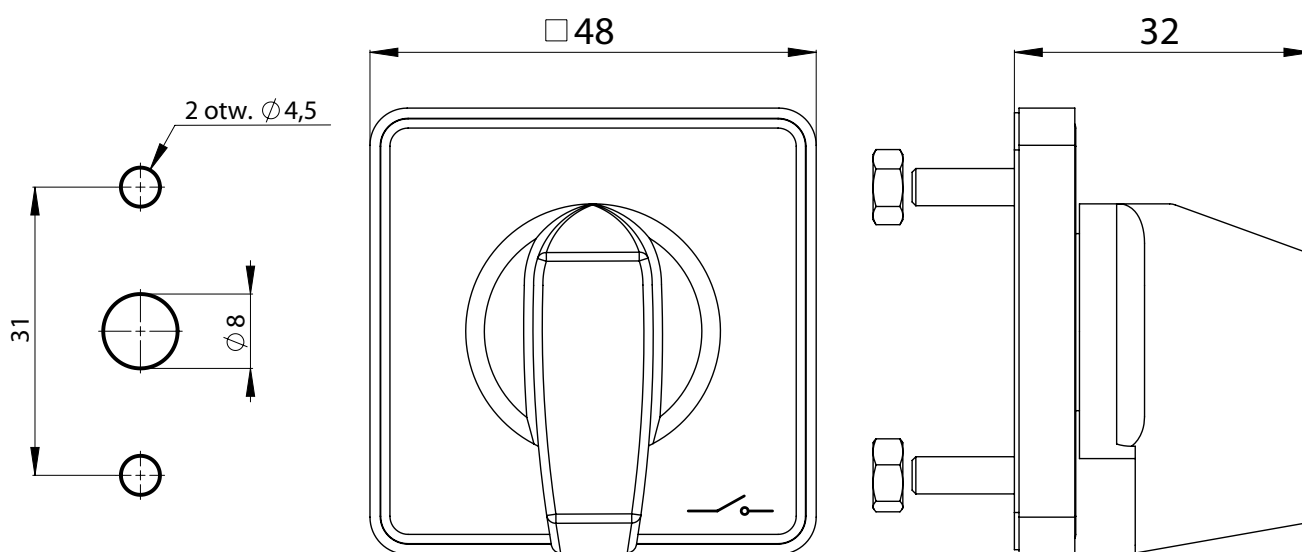

Czoło I SK10-1406 dla wykonań BS... (montowane bezpośrednio na drzwiczkach)

R11

R15

Budowa symbolu zamówieniowego

SK10-1406\

Kolor czoła

R11 tabliczka czarna, pokrętło czarne

R15 tabliczka żółta, pokrętło czerwone

Wymiary

Rozstaw mocowań 31 mm (2 wkręty M4x14 + 2 nakrętki)